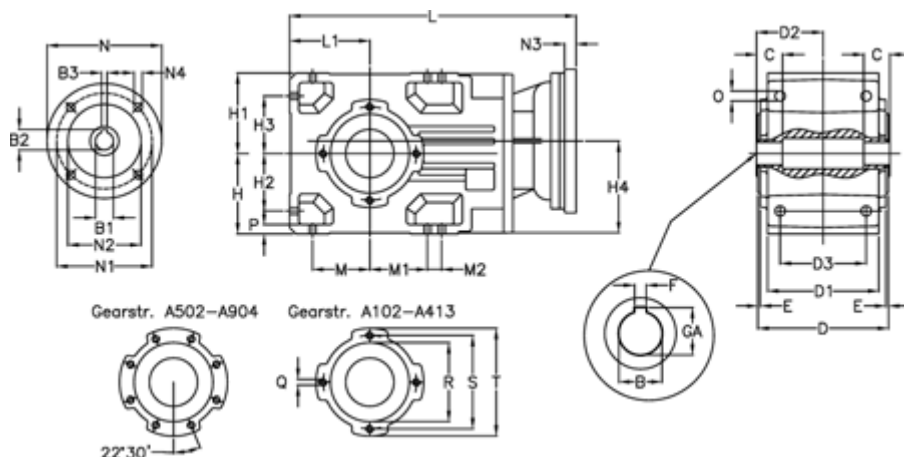

Varenummer: 29600300854240
 Beskrivelse: Keglehjulsgear A302UH40-8,5-P100B5

Mål

B	= 40	D2 = 80.0	H3 = 63.0	N1 = 215	S = 115
B1	= 28	D3 = 95	H4 = 108.5	N2 = 180	T = 140
B2	= 31.3	E = 3.0	L = 362.5	N3 = 0	
B3	= 8	F = 12	L1 = 90	N4 = M12x16	
Betegnelse	= A302UH40-xx-P100 B5	GA = 43.3	M = 63.0	O = 12.0	
C	= 25	H = 90	M1 = 63.0	P = 11	
D	= 156	H1 = 90	M2 = 22	Q = M8x15	
D1	= 130	H2 = 63.0	N = 250	R = 95	